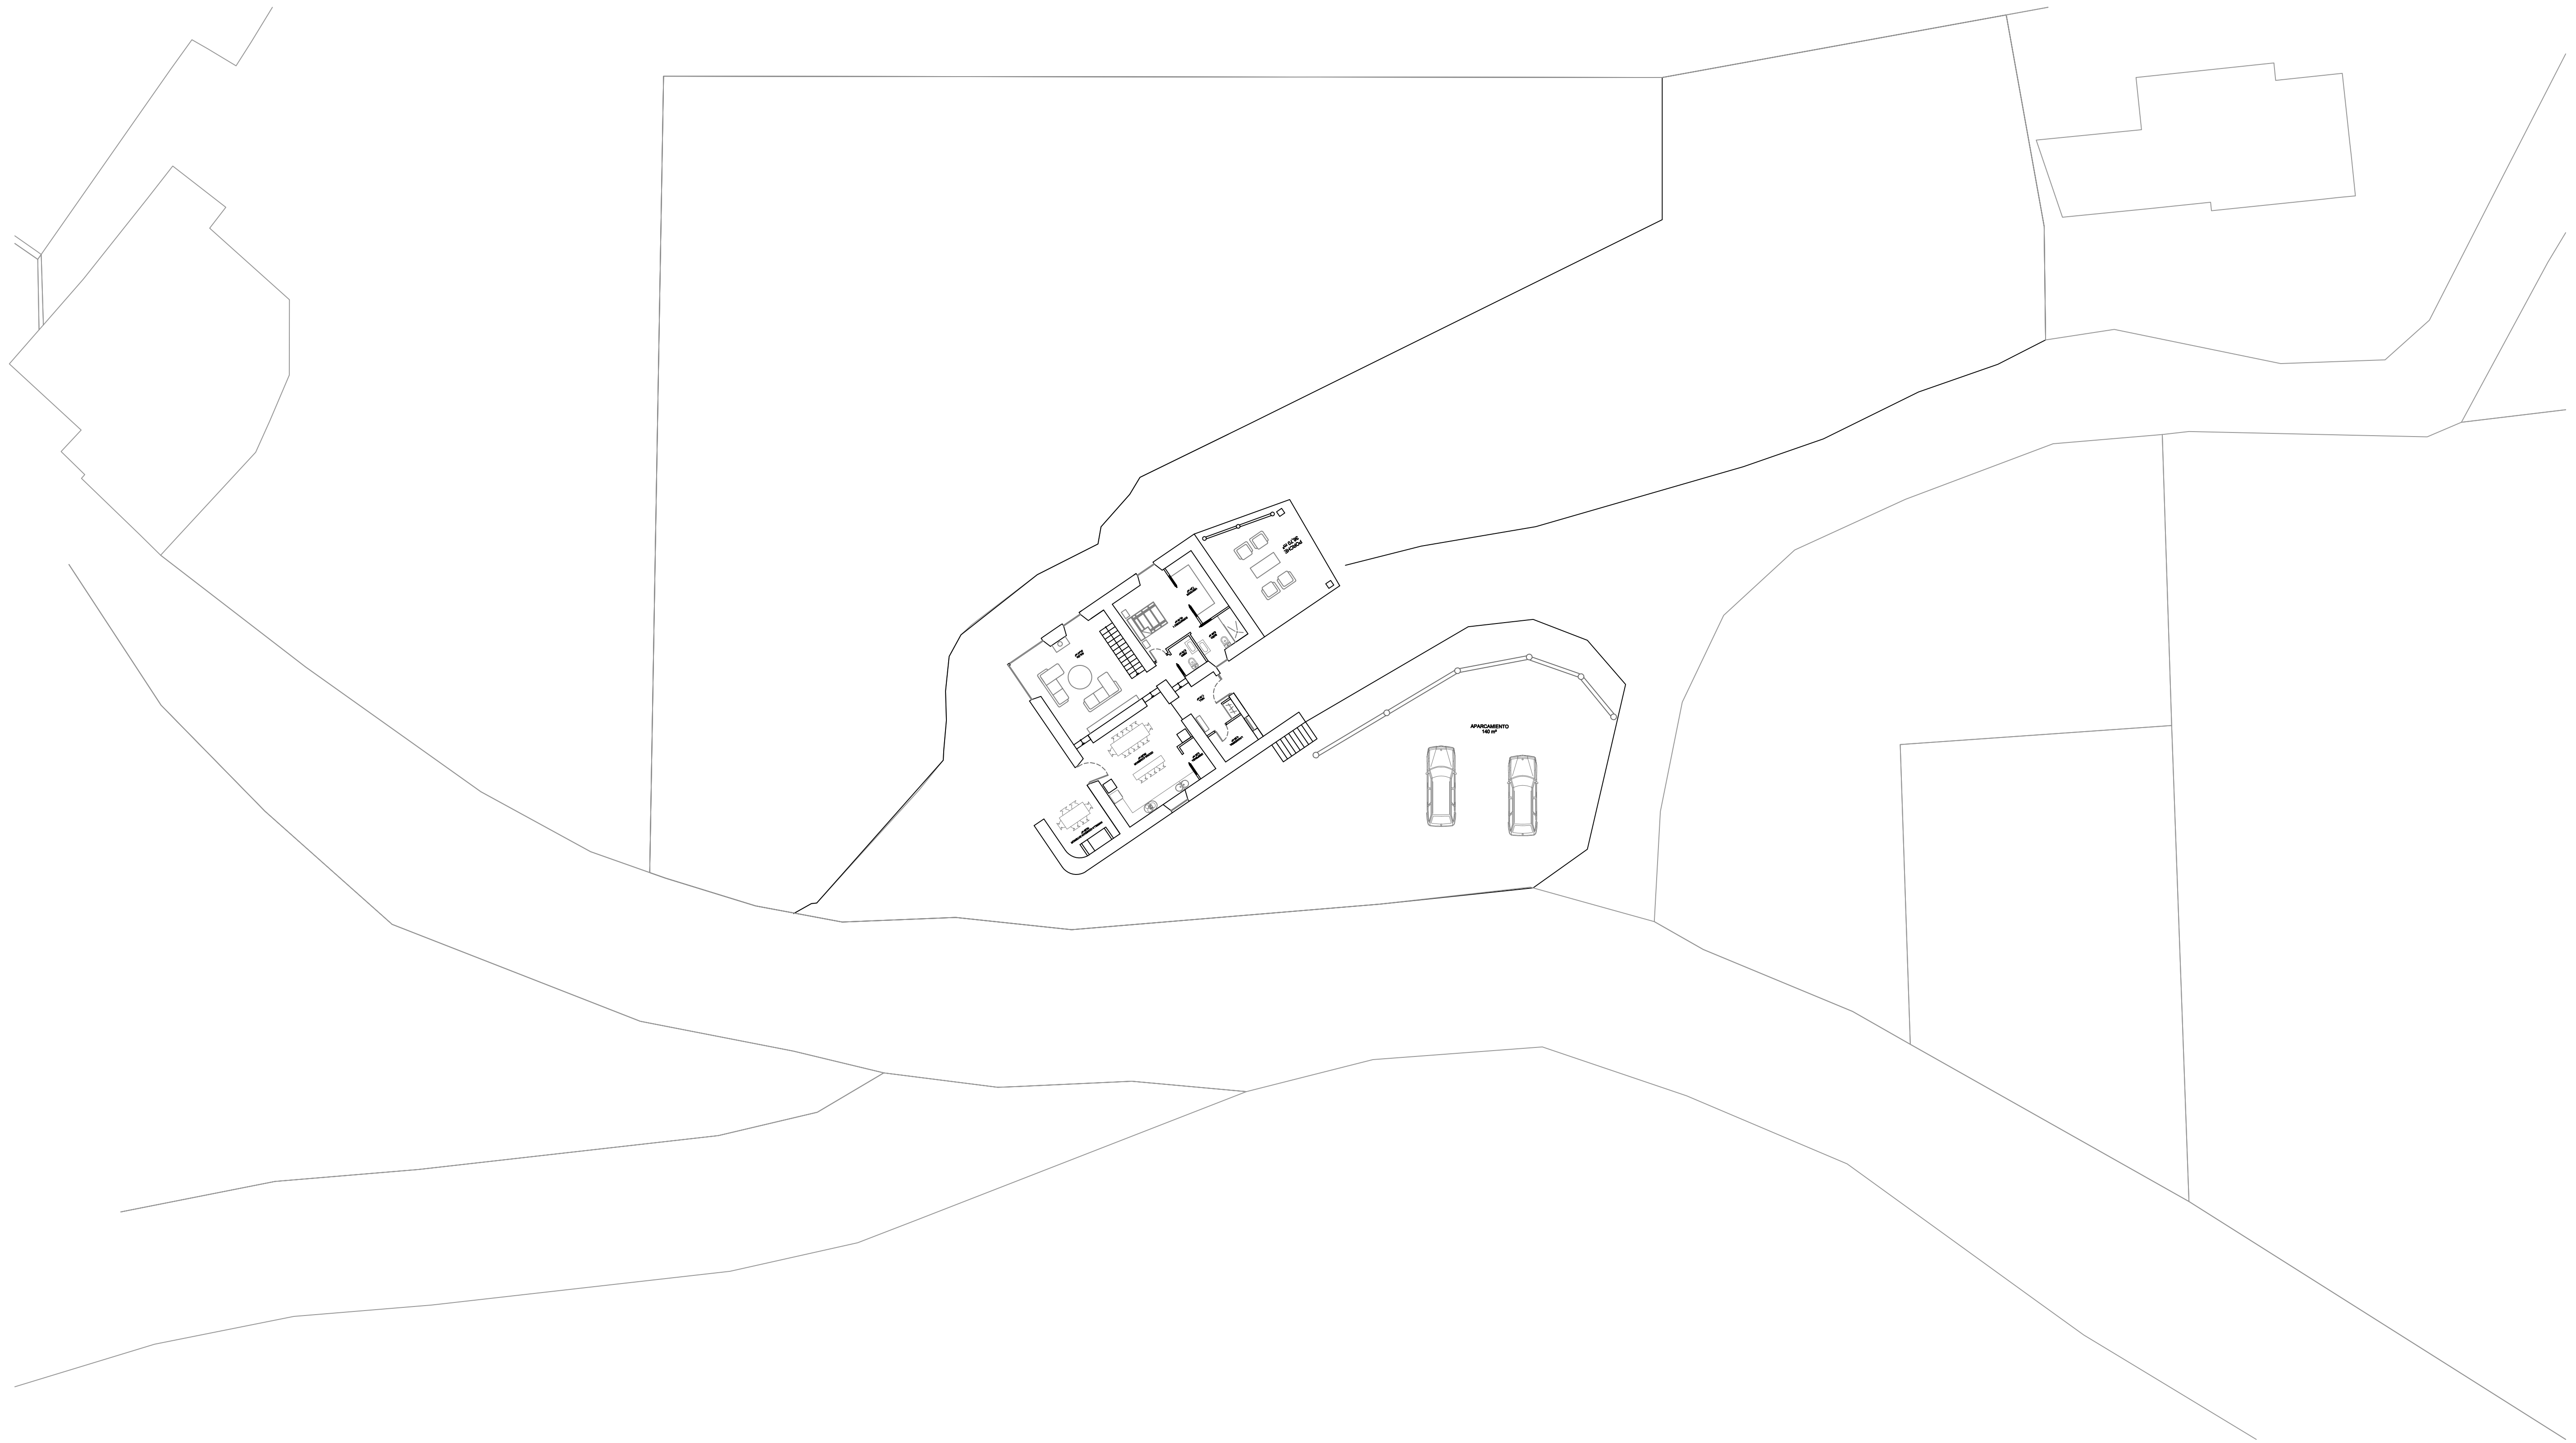

ALZADO SUROESTE

ALZADO NORESTE

ALZADO NOROESTE

LIVING PROJECTS

EIGHTY EIGHT
LOCATE-RESTORE-DESIGN

REHABILITACIÓN DE VIVIENDA EN LORENZANA			
Promotor: 88 LIVING PROJECTS		Fecha: MAR / 21	
Situación: LORENZANA (LUGO)		Referencia: -	
Designación: ALZADOS		Sustituye a: -	
Observaciones:	Firma:	Sustit. por: -	
		Plano nº:	Escalas:
MIGUEL ÁLVAREZ PRIETO ARQUITECTO TÉCNICO		2	1/50

LIVING PROJECTS

EIGHTY EIGHT
LOCATE-RESTORE-DESIGN

REHABILITACIÓN DE VIVIENDA EN LORENZANA			
Promotor: 88 LIVING PROJECTS		Fecha: MAR / 21	
Situación: LORENZANA (LUGO)		Referencia: -	
Designación: PARCELA		Sustituye a: -	
Observaciones:	Firma:	Sustit. por: -	
MIGUEL ÁLVAREZ PRIETO ARQUITECTO TÉCNICO		Plano nº:	Escalas:
		5	1/50

TOTAL SUPERFICIE ÚTIL	138,96 m ²
TOTAL SUPERFICIE CONSTRUIDA	203,58 m ²

LIVING PROJECTS

EIGHTY EIGHT
LOCATE·RESTORE·DESIGN

REHABILITACIÓN DE VIVIENDA EN LOREZANA			
Promotor: 88 LIVING PROJECTS		Fecha: MAR / 21	
Situación: LOREZANA (LUGO)		Referencia: -	
Designación: PLANTAS DISTRIBUCIÓN		Sustituye a: -	
Observaciones:	Firma:	Sustit. por: -	
		Plano n°:	Escalas:
MIGUEL ÁLVAREZ PRIETO ARQUITECTO TÉCNICO		1	1/50