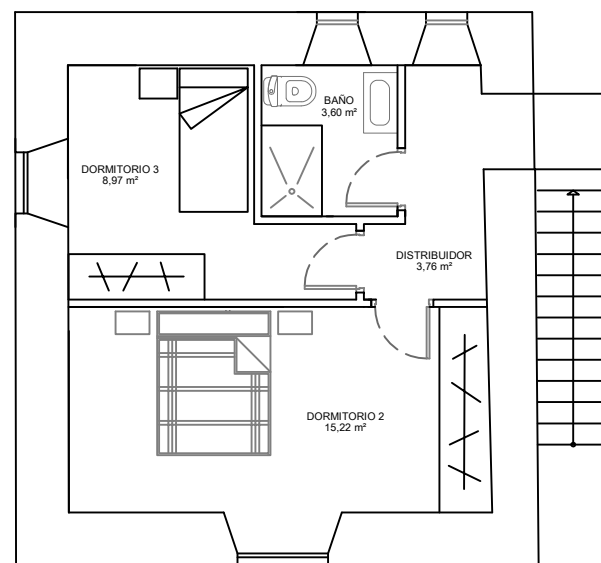

PLANTA BAJA

PLANTA ALTA

PLANTA BAJA		PLANTA ALTA	
HALL	7,10 m ²	DISTRIBUIDOR	3,76 m ²
ASEO CORTESÍA	2,76 m ²	DORMITORIO 2	15,22 m ²
COCINA - COMEDOR	28,80 m ²	BAÑO	3,60 m ²
DESPENSA	2,32 m ²	DORMITORIO 3	8,97 m ²
SALÓN	34,44 m ²		
LAVANDERIA	4,20 m ²		
DORMITORIO 1	15,16 m ²		
BAÑO 1	5,32 m ²		
VESTIDOR 1	7,31 m ²		

TOTAL SUPERFICIE ÚTIL	138,96 m ²
TOTAL SUPERFICIE CONSTRUIDA	203,58 m ²

LIVING PROJECTS

EIGHTY EIGHT
LOCATE·RESTORE·DESIGN

REHABILITACIÓN DE VIVIENDA EN LOREZANA			
Promotor: 88 LIVING PROJECTS		Fecha: MAR / 21	
Situación: LOREZANA (LUGO)		Referencia: -	
Designación: PLANTAS DISTRIBUCIÓN		Sustituye a: -	
Observaciones:	Firma:	Sustit. por: -	
		Plano n°:	Escalas:
MIGUEL ÁLVAREZ PRIETO ARQUITECTO TÉCNICO		1	1/50