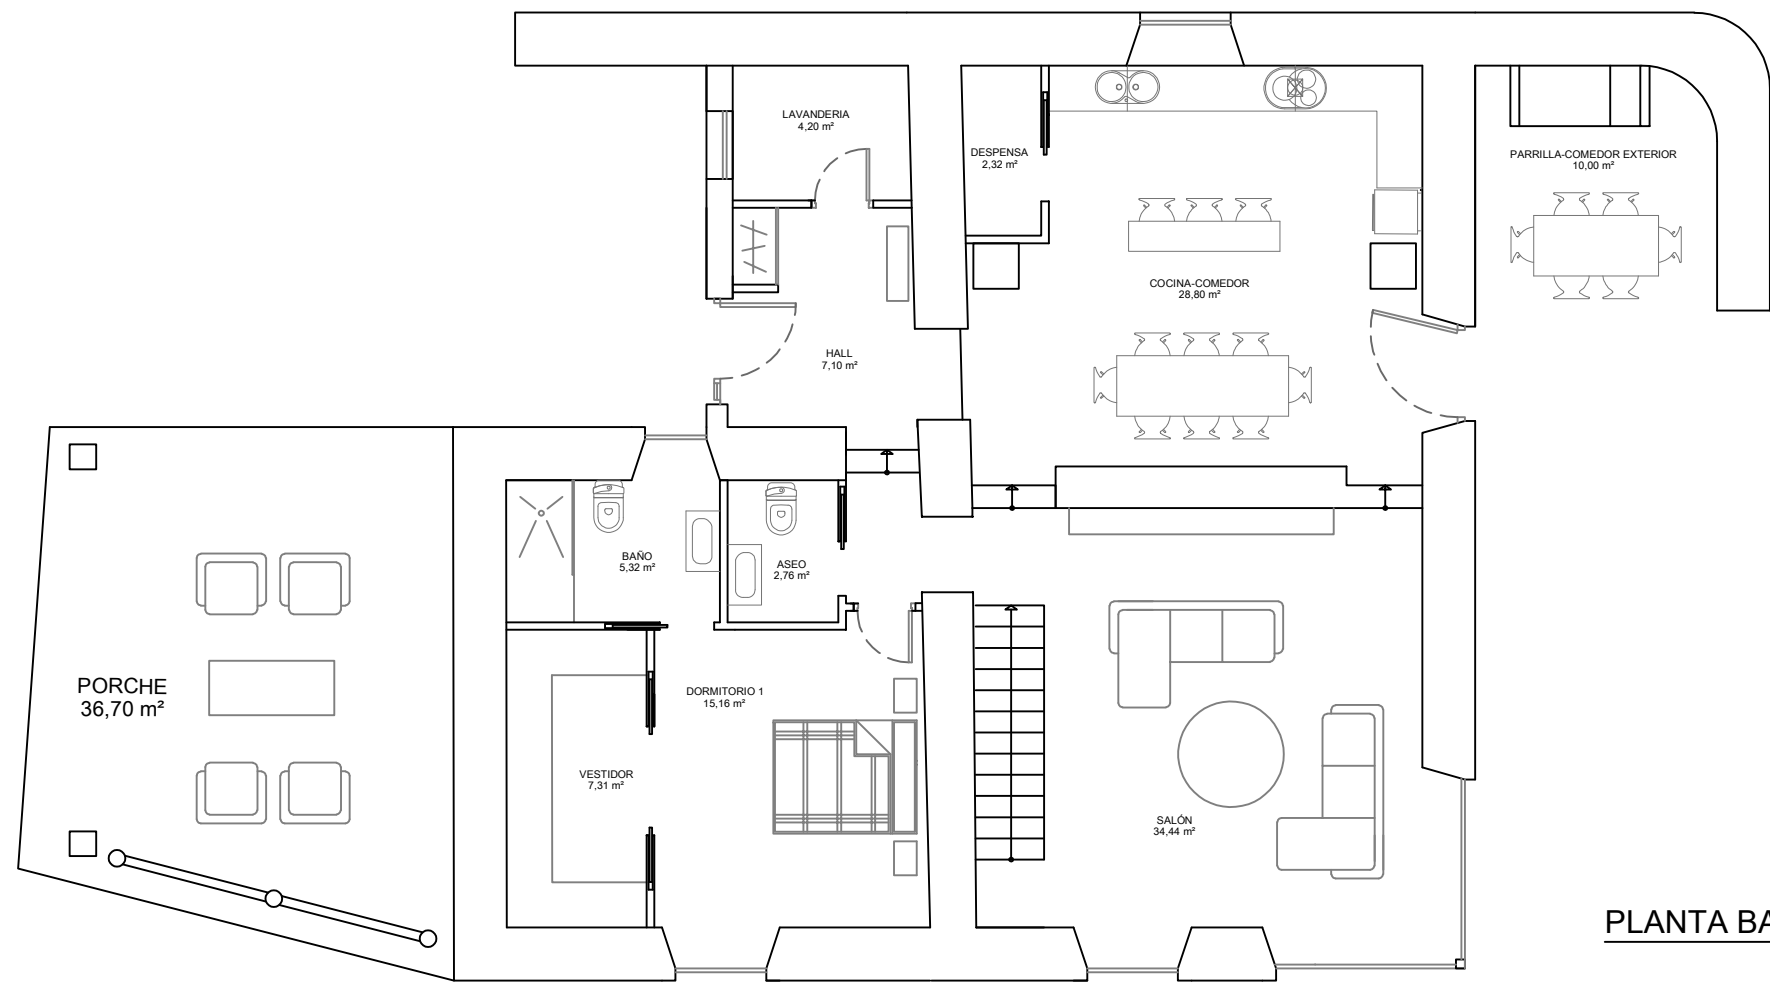

ALZADO SUROESTE

ALZADO NORESTE

ALZADO NOROESTE

LIVING PROJECTS

EIGHTY EIGHT
LOCATE-RESTORE-DESIGN

REHABILITACIÓN DE VIVIENDA EN LORENZANA			
Promotor: 88 LIVING PROJECTS		Fecha: MAR / 21	
Situación: LORENZANA (LUGO)		Referencia: -	
Designación: ALZADOS		Sustituye a: -	
Observaciones:	Firma:	Sustit. por: -	
		Plano nº:	Escalas:
MIGUEL ÁLVAREZ PRIETO ARQUITECTO TÉCNICO		2	1/50

PLANTA BAJA

PLANTA ALTA

PLANTA BAJA		PLANTA ALTA	
HALL	7,10 m ²	DISTRIBUIDOR	3,76 m ²
ASEO CORTESÍA	2,76 m ²	DORMITORIO 2	15,22 m ²
COCINA - COMEDOR	28,80 m ²	BAÑO	3,60 m ²
DESPENSA	2,32 m ²	DORMITORIO 3	8,97 m ²
SALÓN	34,44 m ²		
LAVANDERIA	4,20 m ²		
DORMITORIO 1	15,16 m ²		
BAÑO 1	5,32 m ²		
VESTIDOR 1	7,31 m ²		

TOTAL SUPERFICIE ÚTIL	138,96 m ²
TOTAL SUPERFICIE CONSTRUIDA	203,58 m ²

LIVING PROJECTS

EIGHTY EIGHT
LOCATE·RESTORE·DESIGN

REHABILITACIÓN DE VIVIENDA EN LOREZANA			
Promotor: 88 LIVING PROJECTS		Fecha: MAR / 21	
Situación: LOREZANA (LUGO)		Referencia: -	
Designación: PLANTAS DISTRIBUCIÓN		Sustituye a: -	
Observaciones:	Firma:	Sustit. por: -	
		Plano n°:	Escalas:
MIGUEL ÁLVAREZ PRIETO ARQUITECTO TÉCNICO		1	1/50