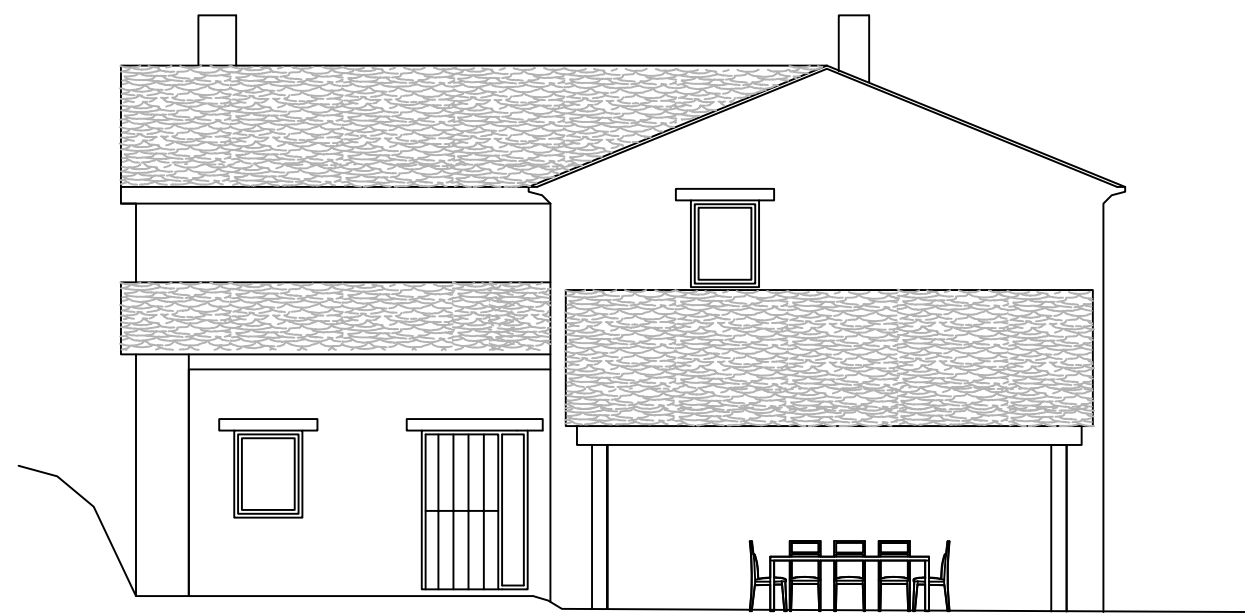

ALZADO SUROESTE

ALZADO NORESTE

ALZADO NOROESTE

LIVING PROJECTS

EIGHTY EIGHT
LOCATE-RESTORE-DESIGN

REHABILITACIÓN DE VIVIENDA EN LORENZANA			
Promotor: 88 LIVING PROJECTS		Fecha: MAR / 21	
Situación: LORENZANA (LUGO)		Referencia: -	
Designación: ALZADOS		Sustituye a: -	
Observaciones:	Firma:	Sustit. por: -	
		Plano nº:	Escalas:
MIGUEL ÁLVAREZ PRIETO ARQUITECTO TÉCNICO		2	1/50

LIVING PROJECTS

EIGHTY EIGHT
LOCATE-RESTORE-DESIGN

REHABILITACIÓN DE VIVIENDA EN LORENZANA			
Promotor: 88 LIVING PROJECTS		Fecha: MAR / 21	
Situación: LORENZANA (LUGO)		Referencia: -	
Designación: PARCELA		Sustituye a: -	
Observaciones:	Firma:	Sustit. por: -	
MIGUEL ÁLVAREZ PRIETO ARQUITECTO TÉCNICO		Plano nº:	Escalas:
		5	1/50

TOTAL SUPERFICIE ÚTIL	138,96 m ²
TOTAL SUPERFICIE CONSTRUIDA	203,58 m ²

LIVING PROJECTS

EIGHTY EIGHT
LOCATE·RESTORE·DESIGN

REHABILITACIÓN DE VIVIENDA EN LOREZANA			
Promotor: 88 LIVING PROJECTS		Fecha: MAR / 21	
Situación: LOREZANA (LUGO)		Referencia: -	
Designación: PLANTAS DISTRIBUCIÓN		Sustituye a: -	
Observaciones:	Firma:	Sustit. por: -	
		Plano n°:	Escalas:
MIGUEL ÁLVAREZ PRIETO ARQUITECTO TÉCNICO		1	1/50