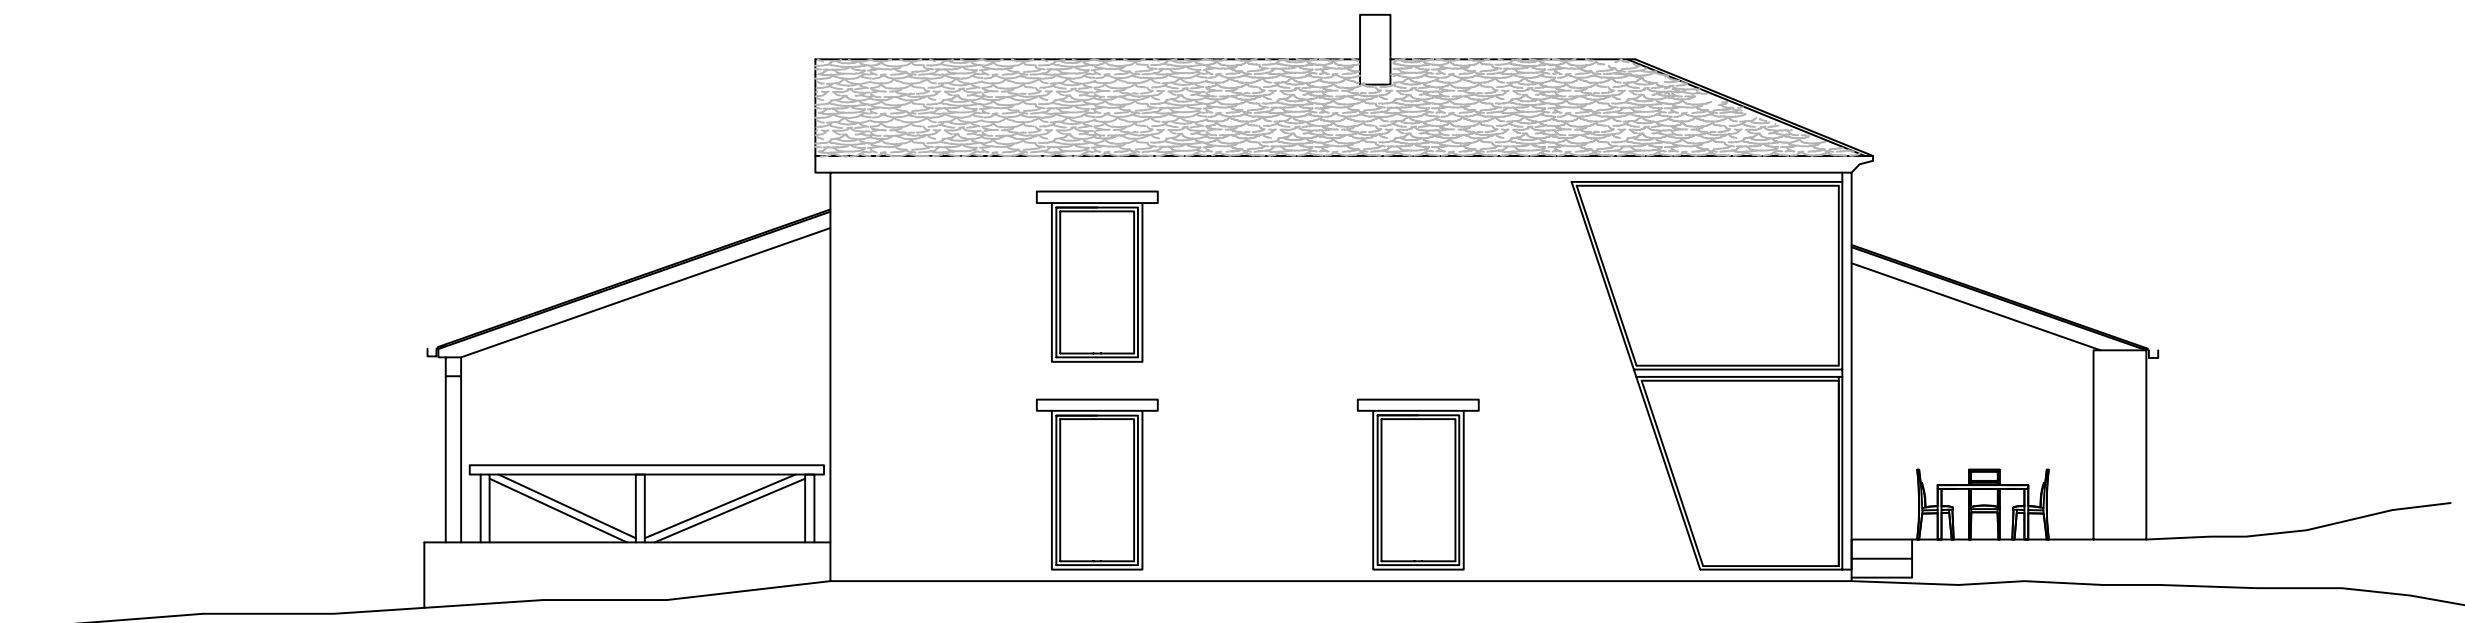

ALZADO SUROESTE

ALZADO NORESTE

ALZADO NOROESTE

LIVING PROJECTS

EIGHTY EIGHT
LOCATE-RESTORE-DESIGN

REHABILITACIÓN DE VIVIENDA EN LORENZANA			
Promotor: 88 LIVING PROJECTS		Fecha: MAR / 21	
Situación: LORENZANA (LUGO)		Referencia: -	
Designación: ALZADOS		Sustituye a: -	
Observaciones:	Firma:	Sustit. por: -	
		Plano nº:	Escalas:
MIGUEL ÁLVAREZ PRIETO ARQUITECTO TÉCNICO		2	1/50

LIVING PROJECTS

EIGHTY EIGHT
LOCATE-RESTORE-DESIGN

REHABILITACIÓN DE VIVIENDA EN LORENZANA			
Promotor: 88 LIVING PROJECTS		Fecha: MAR / 21	
Situación: LORENZANA (LUGO)		Referencia: -	
Designación: PARCELA		Sustituye a: -	
Observaciones:	Firma:	Sustit. por: -	
MIGUEL ÁLVAREZ PRIETO ARQUITECTO TÉCNICO		Plano nº:	Escalas:
		5	1/50

TOTAL SUPERFICIE ÚTIL	138,96 m ²
TOTAL SUPERFICIE CONSTRUIDA	203,58 m ²

LIVING PROJECTS

EIGHTY EIGHT
LOCATE·RESTORE·DESIGN

REHABILITACIÓN DE VIVIENDA EN LOREZANA			
Promotor: 88 LIVING PROJECTS		Fecha: MAR / 21	
Situación: LOREZANA (LUGO)		Referencia: -	
Designación: PLANTAS DISTRIBUCIÓN		Sustituye a: -	
Observaciones:	Firma:	Sustit. por: -	
		Plano n°:	Escalas:
MIGUEL ÁLVAREZ PRIETO ARQUITECTO TÉCNICO		1	1/50